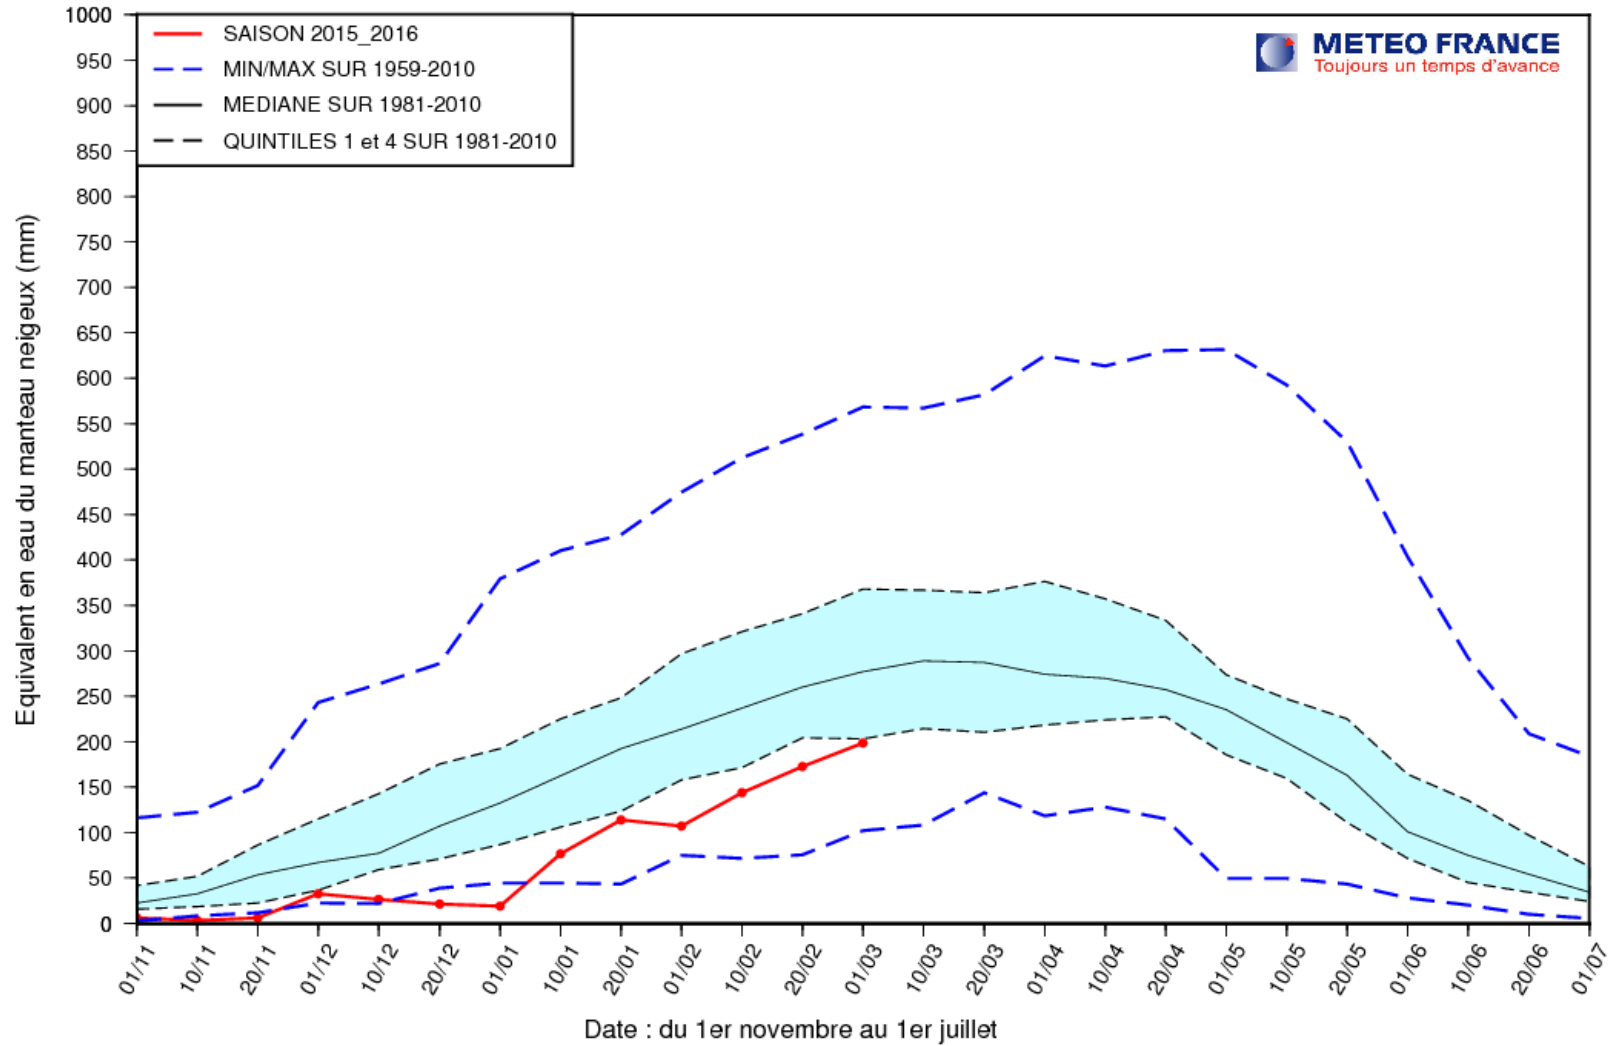

EQUIVALENT EN EAU DU MANTEAU NEIGEUX (MODELE SIM)

ALPES (Altitude > 1000 m.)

EQUIVALENT EN EAU DU MANTEAU NEIGEUX (MODELE SIM)

ALPES DU NORD (Altitude > 1000 m.)

EQUIVALENT EN EAU DU MANTEAU NEIGEUX (MODELE SIM)

ALPES DU SUD (Altitude > 1000 m.)

EQUIVALENT EN EAU DU MANTEAU NEIGEUX (MODELE SIM)

DEPARTEMENT 66 (Altitude > 1000 m.)