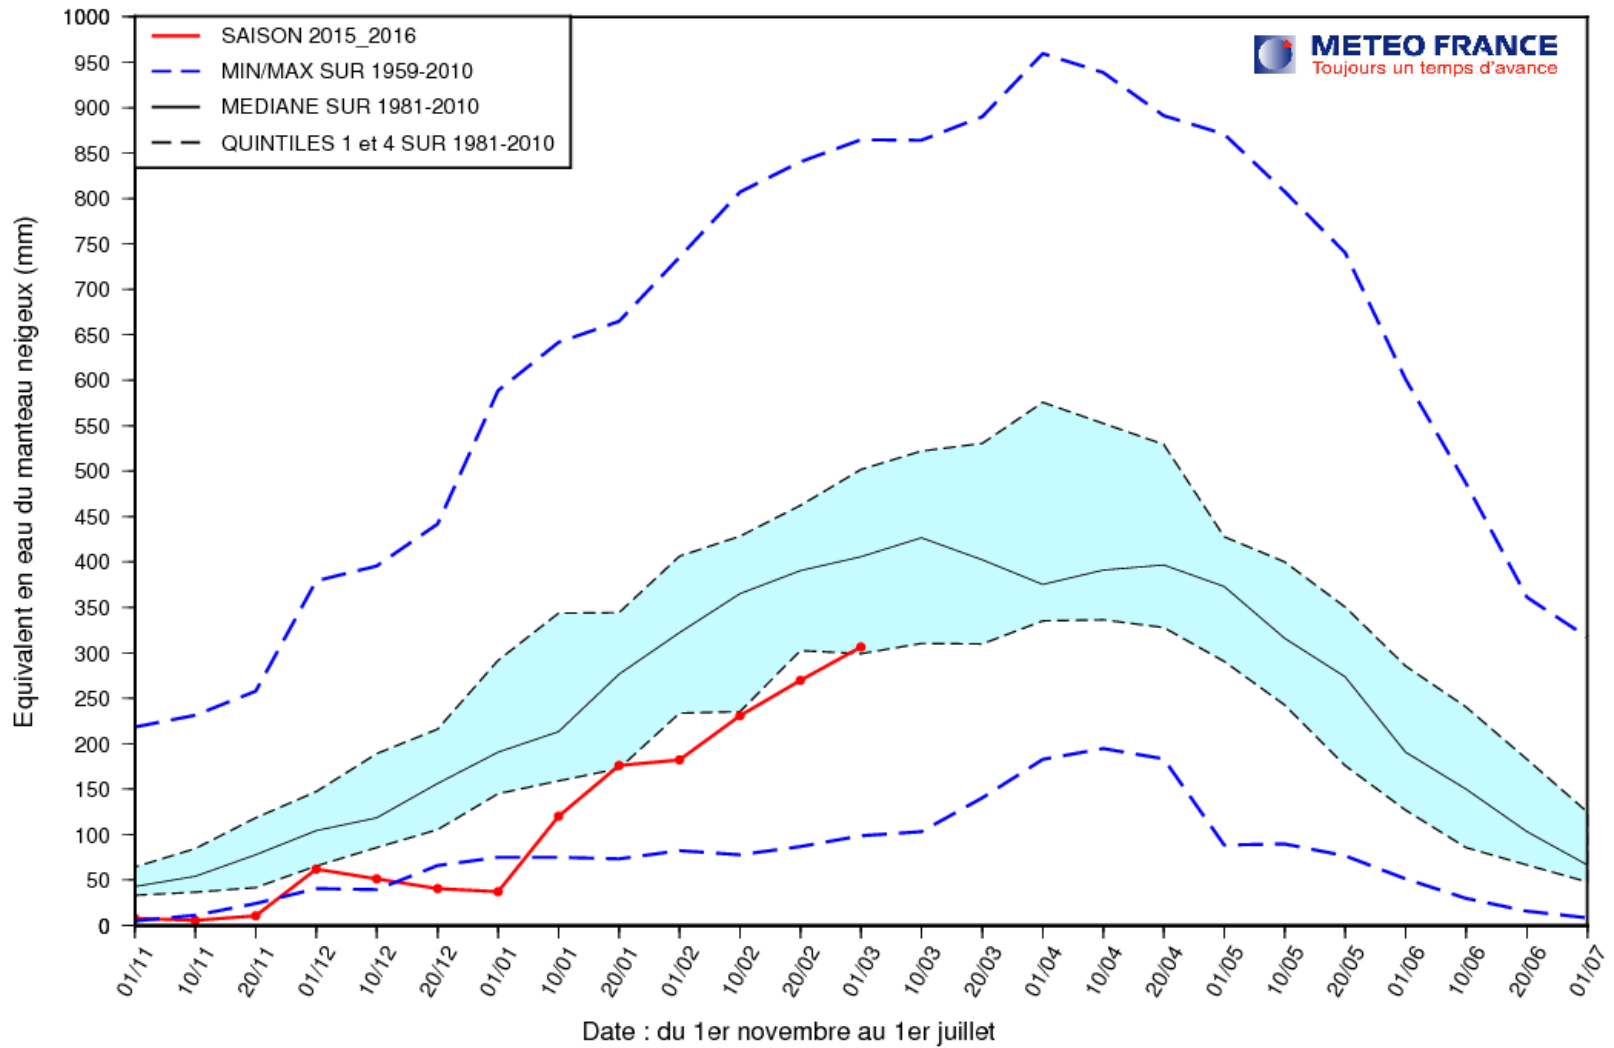

EQUIVALENT EN EAU DU MANTEAU NEIGEUX (MODELE SIM)

ALPES (Altitude > 1000 m.)

EQUIVALENT EN EAU DU MANTEAU NEIGEUX (MODELE SIM)

ALPES DU NORD (Altitude > 1000 m.)

EQUIVALENT EN EAU DU MANTEAU NEIGEUX (MODELE SIM)

ALPES DU SUD (Altitude > 1000 m.)

EQUIVALENT EN EAU DU MANTEAU NEIGEUX (MODELE SIM)

DEPARTEMENT 66 (Altitude > 1000 m.)