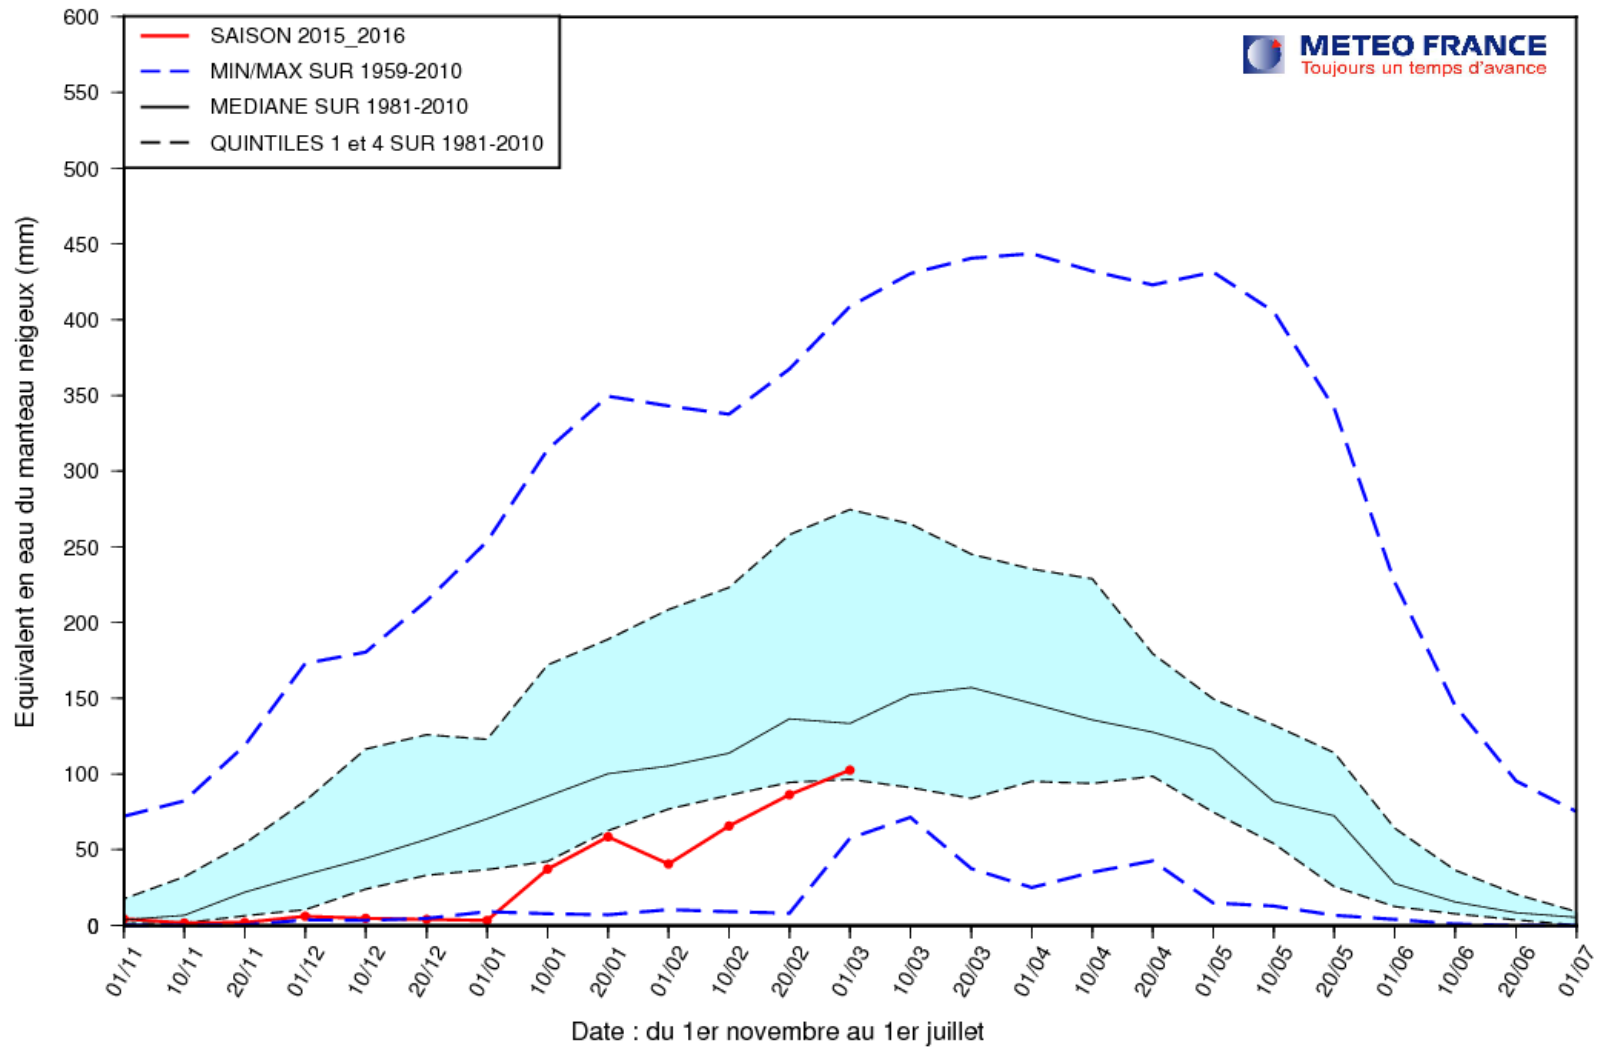

EQUIVALENT EN EAU DU MANTEAU NEIGEUX (MODELE SIM)

ALPES (Altitude > 1000 m.)

EQUIVALENT EN EAU DU MANTEAU NEIGEUX (MODELE SIM)

ALPES DU NORD (Altitude > 1000 m.)

EQUIVALENT EN EAU DU MANTEAU NEIGEUX (MODELE SIM)

ALPES DU SUD (Altitude > 1000 m.)

EQUIVALENT EN EAU DU MANTEAU NEIGEUX (MODELE SIM)

DEPARTEMENT 66 (Altitude > 1000 m.)